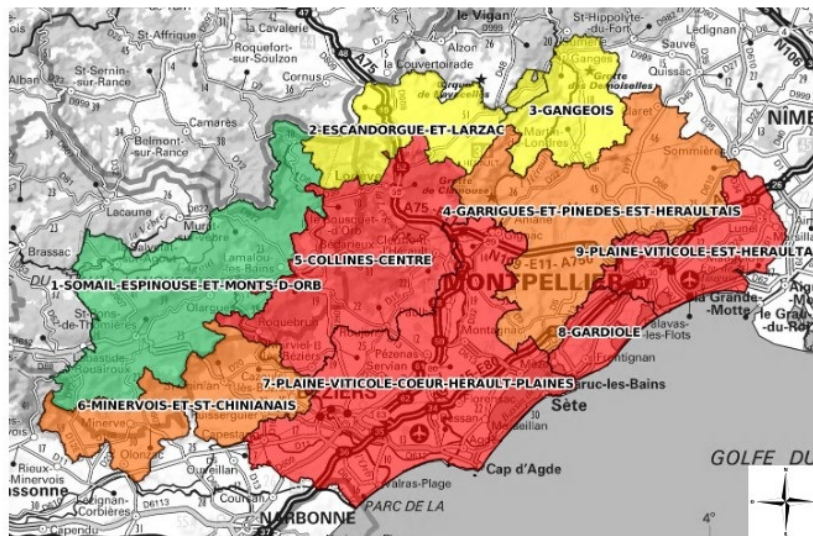

Niveau de vigilance et réglementation applicable

- vert précautions d'usage
- jaune travaux autorisés sous réserve dispositif de prévention et d'extinction
- orange sous réserve dispositif prévention et extinction strict, travaux autorisés de 5 h à 12 h sauf ceux à l'aide de moissonneuses batteuses:
  - de minuit à 12h sur les massifs 4 à 9
  - et toute la journée sur les massifs 1 à 3
- rouge travaux interdits

REPRÉSENTATIONS THEATRALES AU VILLAGE...