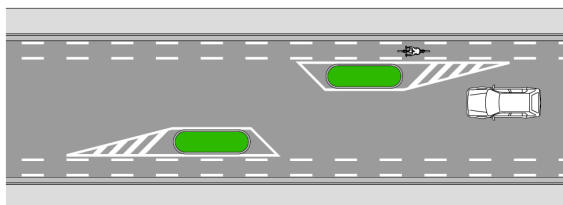

## Mise en place de chicanes provisoires Grand Chemin du Val de Gellone

---

A compter du jeudi 3 octobre 2024, des chicanes provisoires (sans alternat) seront placées Grand Chemin du Val de Gellone, entre le Théâtre de Verdure et le Carmel ; cela permettra notamment de mettre en sécurité les piétons, mais également de réduire la vitesse de certains véhicules qui roulent encore trop vite sur cette portion.