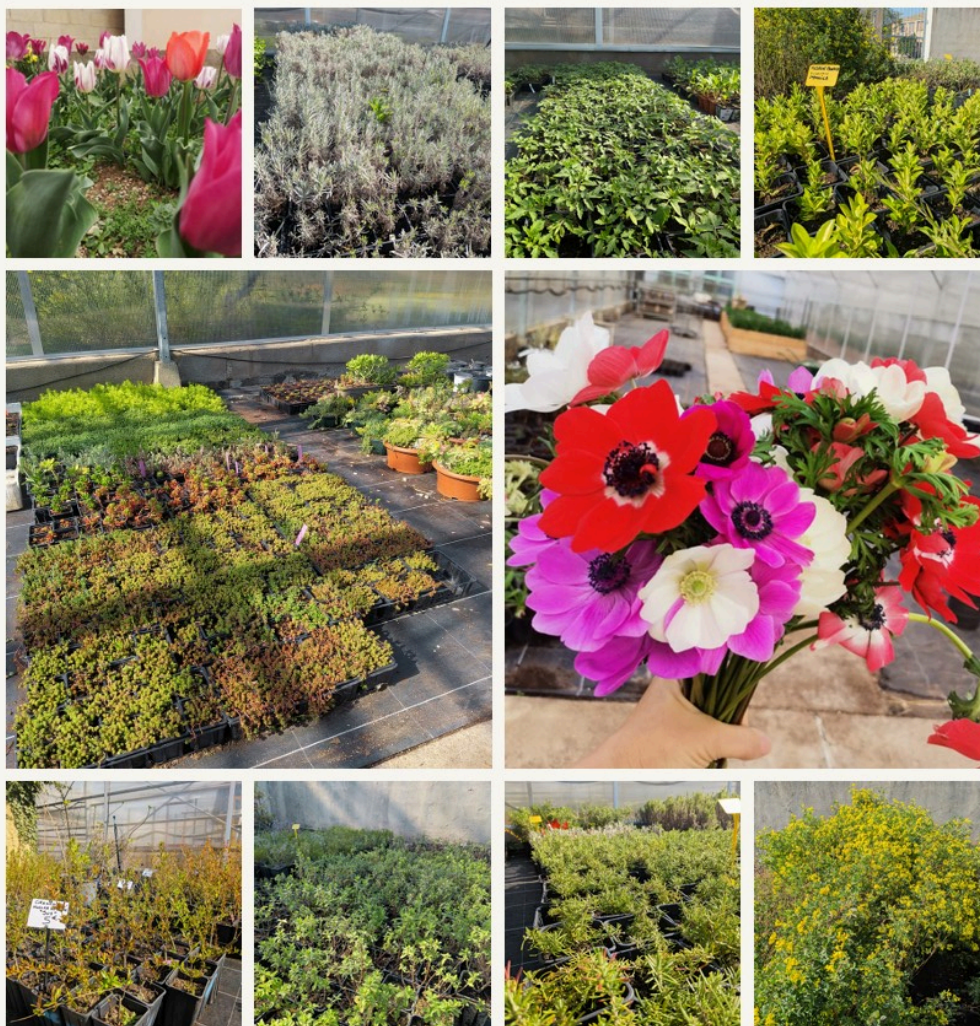

**LE CHOIX DE VIEILLIR
CHEZ MOI**
Définir ses souhaits
à l'aide de professionnels expérimentés
pour les personnes âgées de
Cœur d'Hérault

Les élèves de BAC Pro Conduite de productions horticoles organisent une vente de végétaux et de bouquets, issus de leur production.

Dates : jeudi 2 avril et vendredi 3 avril

Horaires : 9h – 12h / 13h – 16h

Accueil : à la vie scolaire

Stationnement possible devant l'établissement

Les prix des végétaux proposés sont compris entre 2 € et 6 €.

Cette vente a pour objectif de valoriser le travail des élèves tout en contribuant au financement de leur voyage de fin d'études.

2/3 avril

VENTE DE VÉGÉTAUX-BOUQUETS

9H-12H
13H-16H

BAC PRO CONDUITE DE PRODUCTIONS HORTICOLES